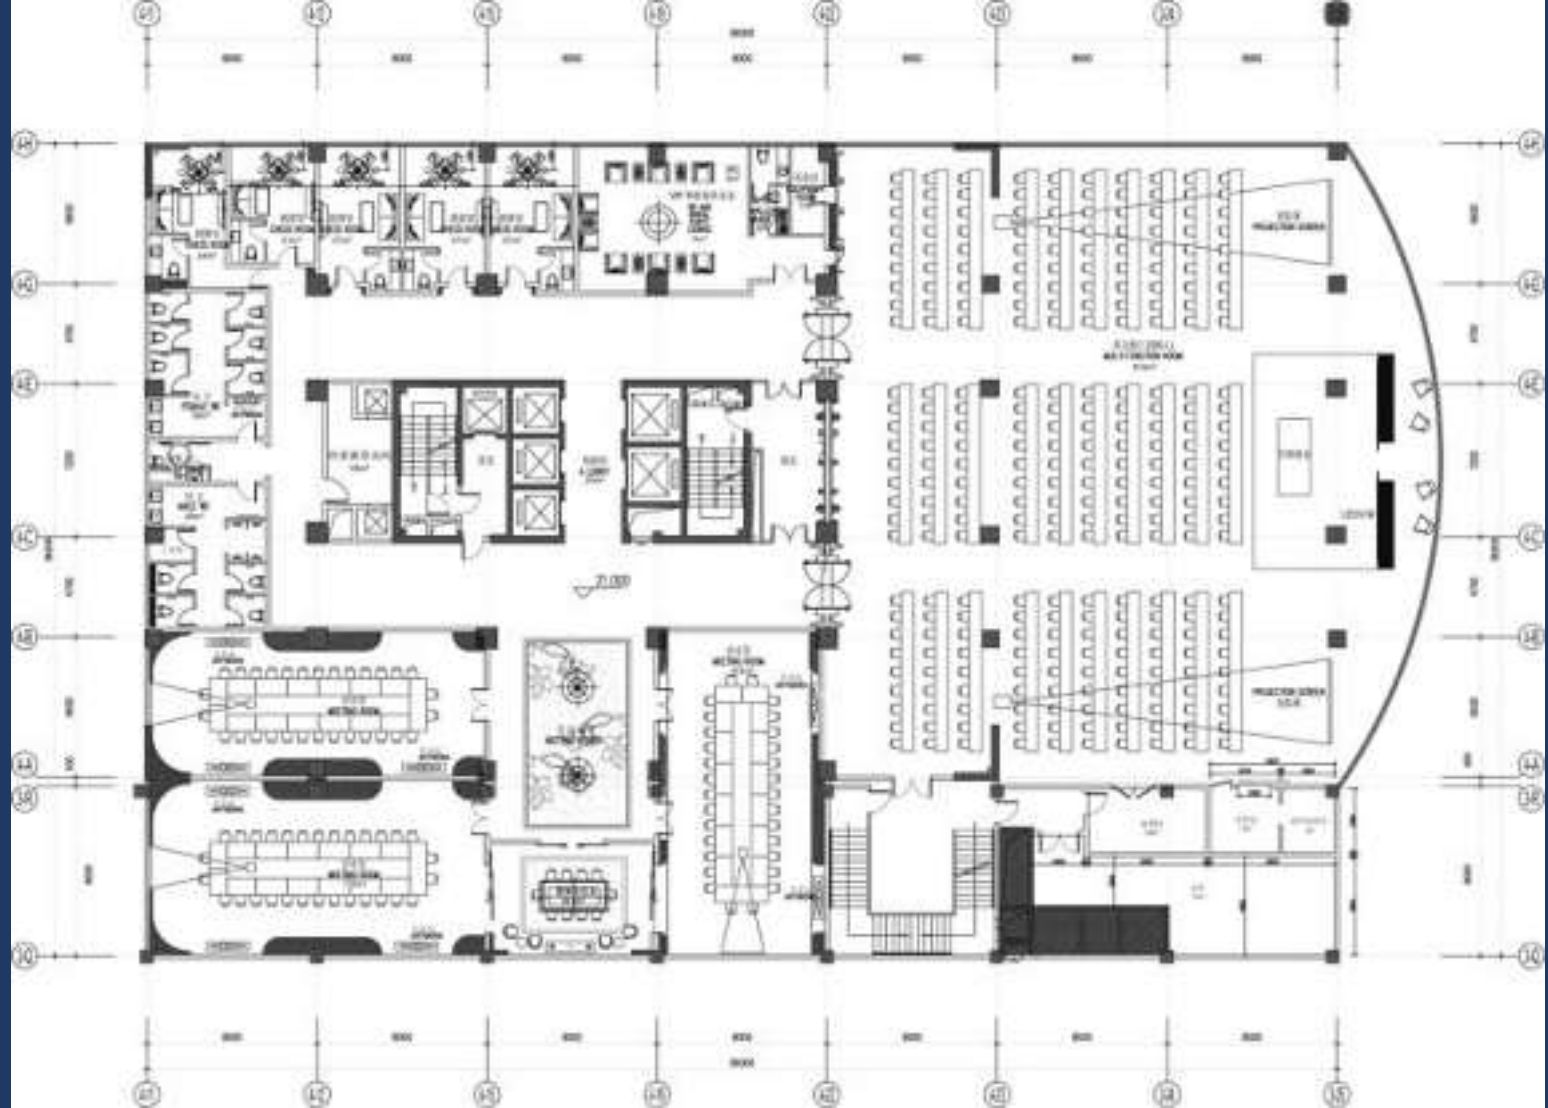

回字形

董事会式

会客式

小会议室

五楼友谊厅平面图 (851平方米)

三楼国际厅平面图 (960平方米)

会议室数据一览表

名称 Name	面积 (平方米) Area (m ²)	长 Length	宽 Width	层高 (米) Ceiling Height (m)	课桌 Classroom 	剧院 Theatre 	宴会 Banquet 	鸡尾酒会 Cocktail 	圆形 Square 	U型 U-Shape 
宴会厅 Grand Ball Room	1000	32	30	12	500	800	48桌	600	190	238
多功能厅 Function Room	850	28	30	8	480	700	40桌	580	168	200
会议室 III Meeting Room III	150	16	8	3.5	80	120	7桌	100	28	36
会议室 II Meeting Room II	120	14.6	8	3.5	60	80	5桌	85	25	30
会议室 I Meeting Room I	110	16	6.6	3.5	50	70	4桌	70	20	25
友谊厅 You Yi Banquet	160	15.4	8.7	2.7	100	140	12桌	250	74	70
武汉 I 厅 Wuhan I Banquet	100	15.3	6.6	2.7	56	100	8桌	100	60	60
武汉 II 厅 Wuhan II Banquet	100	15.3	6.6	2.7	56	100	8桌	100	60	60
总裁会议室 President Meeting Room	50	8	6	3.5	-	-	-	-	-	-
贵宾休息室 VIP Lounge	80	12	6.6	3.5	-	-	-	-	-	-

- 298间高贵、奢华、雅致的客房
- 30%房间临湖，沙湖美景尽收眼底

● 酒店客房和行政套房提供的不仅仅是五星标准的设备…

- 四十四英寸液晶电视
- 卫星频道 传真机及物联网办公措施
- 智能灯光系统
- 免费无线网络 全景落地玻璃

健身房

游泳&亲子

地理位置&周边景点

位置交通
LOCATION AND TRANSPORTATION

武昌火车站
Wuchang Railway Station
武汉火车站
Wuhan Railway Station