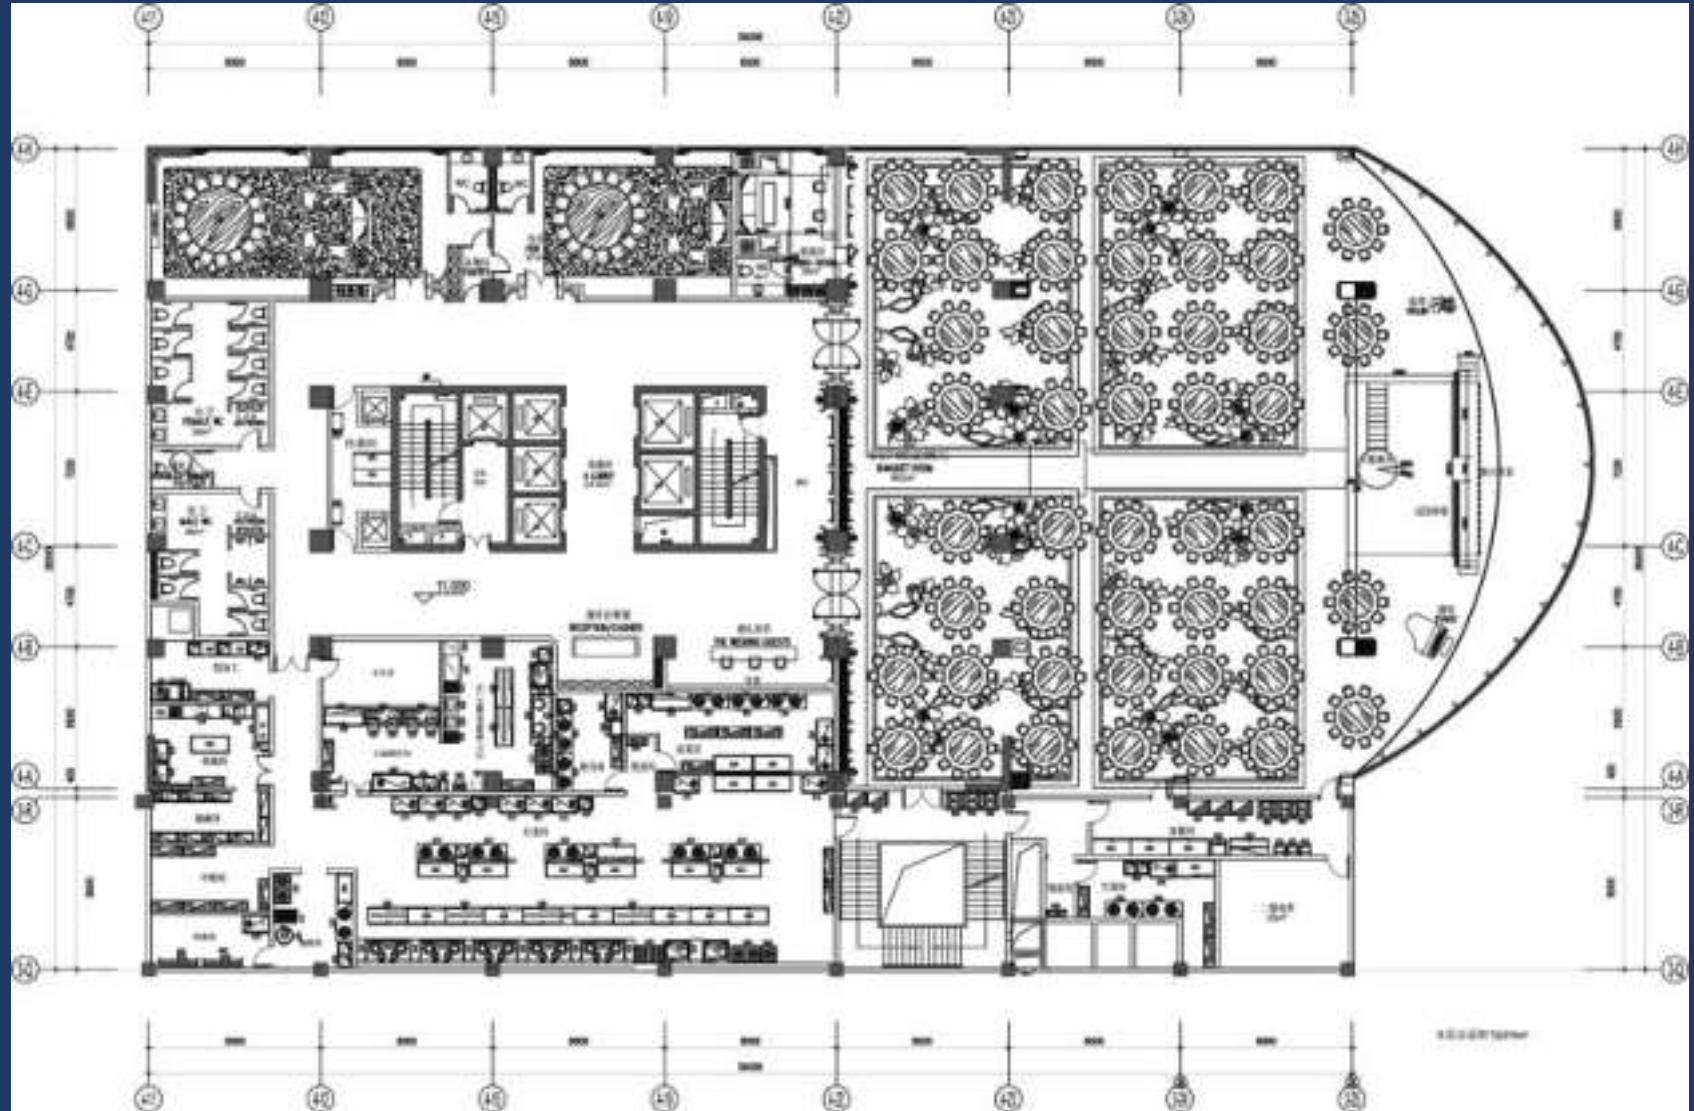

回字形

董事会式

会客式

小会议室

五楼友谊厅平面图 (851平方米)

三楼国际厅平面图 (960平方米)

会议室数据一览表

名称 Name	面积 (平方米) Area (m ²)	长 Length	宽 Width	层高 (米) Ceiling Height (m)	课桌 Classroom 	剧院 Theatre 	宴会 Banquet 	鸡尾酒会 Cocktail 	圆形 Square 	U型 U-Shape 
宴会厅 Grand Ball Room	1000	32	30	12	500	800	48桌	600	190	238
多功能厅 Function Room	850	28	30	8	480	700	40桌	580	168	200
会议室 III Meeting Room III	150	16	8	3.5	80	120	7桌	100	28	36
会议室 II Meeting Room II	120	14.6	8	3.5	60	80	5桌	85	25	30
会议室 I Meeting Room I	110	16	6.6	3.5	50	70	4桌	70	20	25
友谊厅 You Yi Banquet	160	15.4	8.7	2.7	100	140	12桌	250	74	70
武汉 I 厅 Wuhan I Banquet	100	15.3	6.6	2.7	56	100	8桌	100	60	60
武汉 II 厅 Wuhan II Banquet	100	15.3	6.6	2.7	56	100	8桌	100	60	60
总裁会议室 President Meeting Room	50	8	6	3.5	-	-	-	-	-	-
贵宾休息室 VIP Lounge	80	12	6.6	3.5	-	-	-	-	-	-

- 298间高贵、奢华、雅致的客房
- 30%房间临湖，沙湖美景尽收眼底

● 酒店客房和行政套房提供的不仅仅是五星标准的设备…

- 四十四英寸液晶电视
- 卫星频道 传真机及物联网办公措施
- 智能灯光系统
- 免费无线网络 全景落地玻璃

健身房

游泳&亲子

地理位置&周边景点

位置交通
LOCATION AND TRANSPORTATION

武昌火车站
Wuchang Railway Station
武汉火车站
Wuhan Railway Station